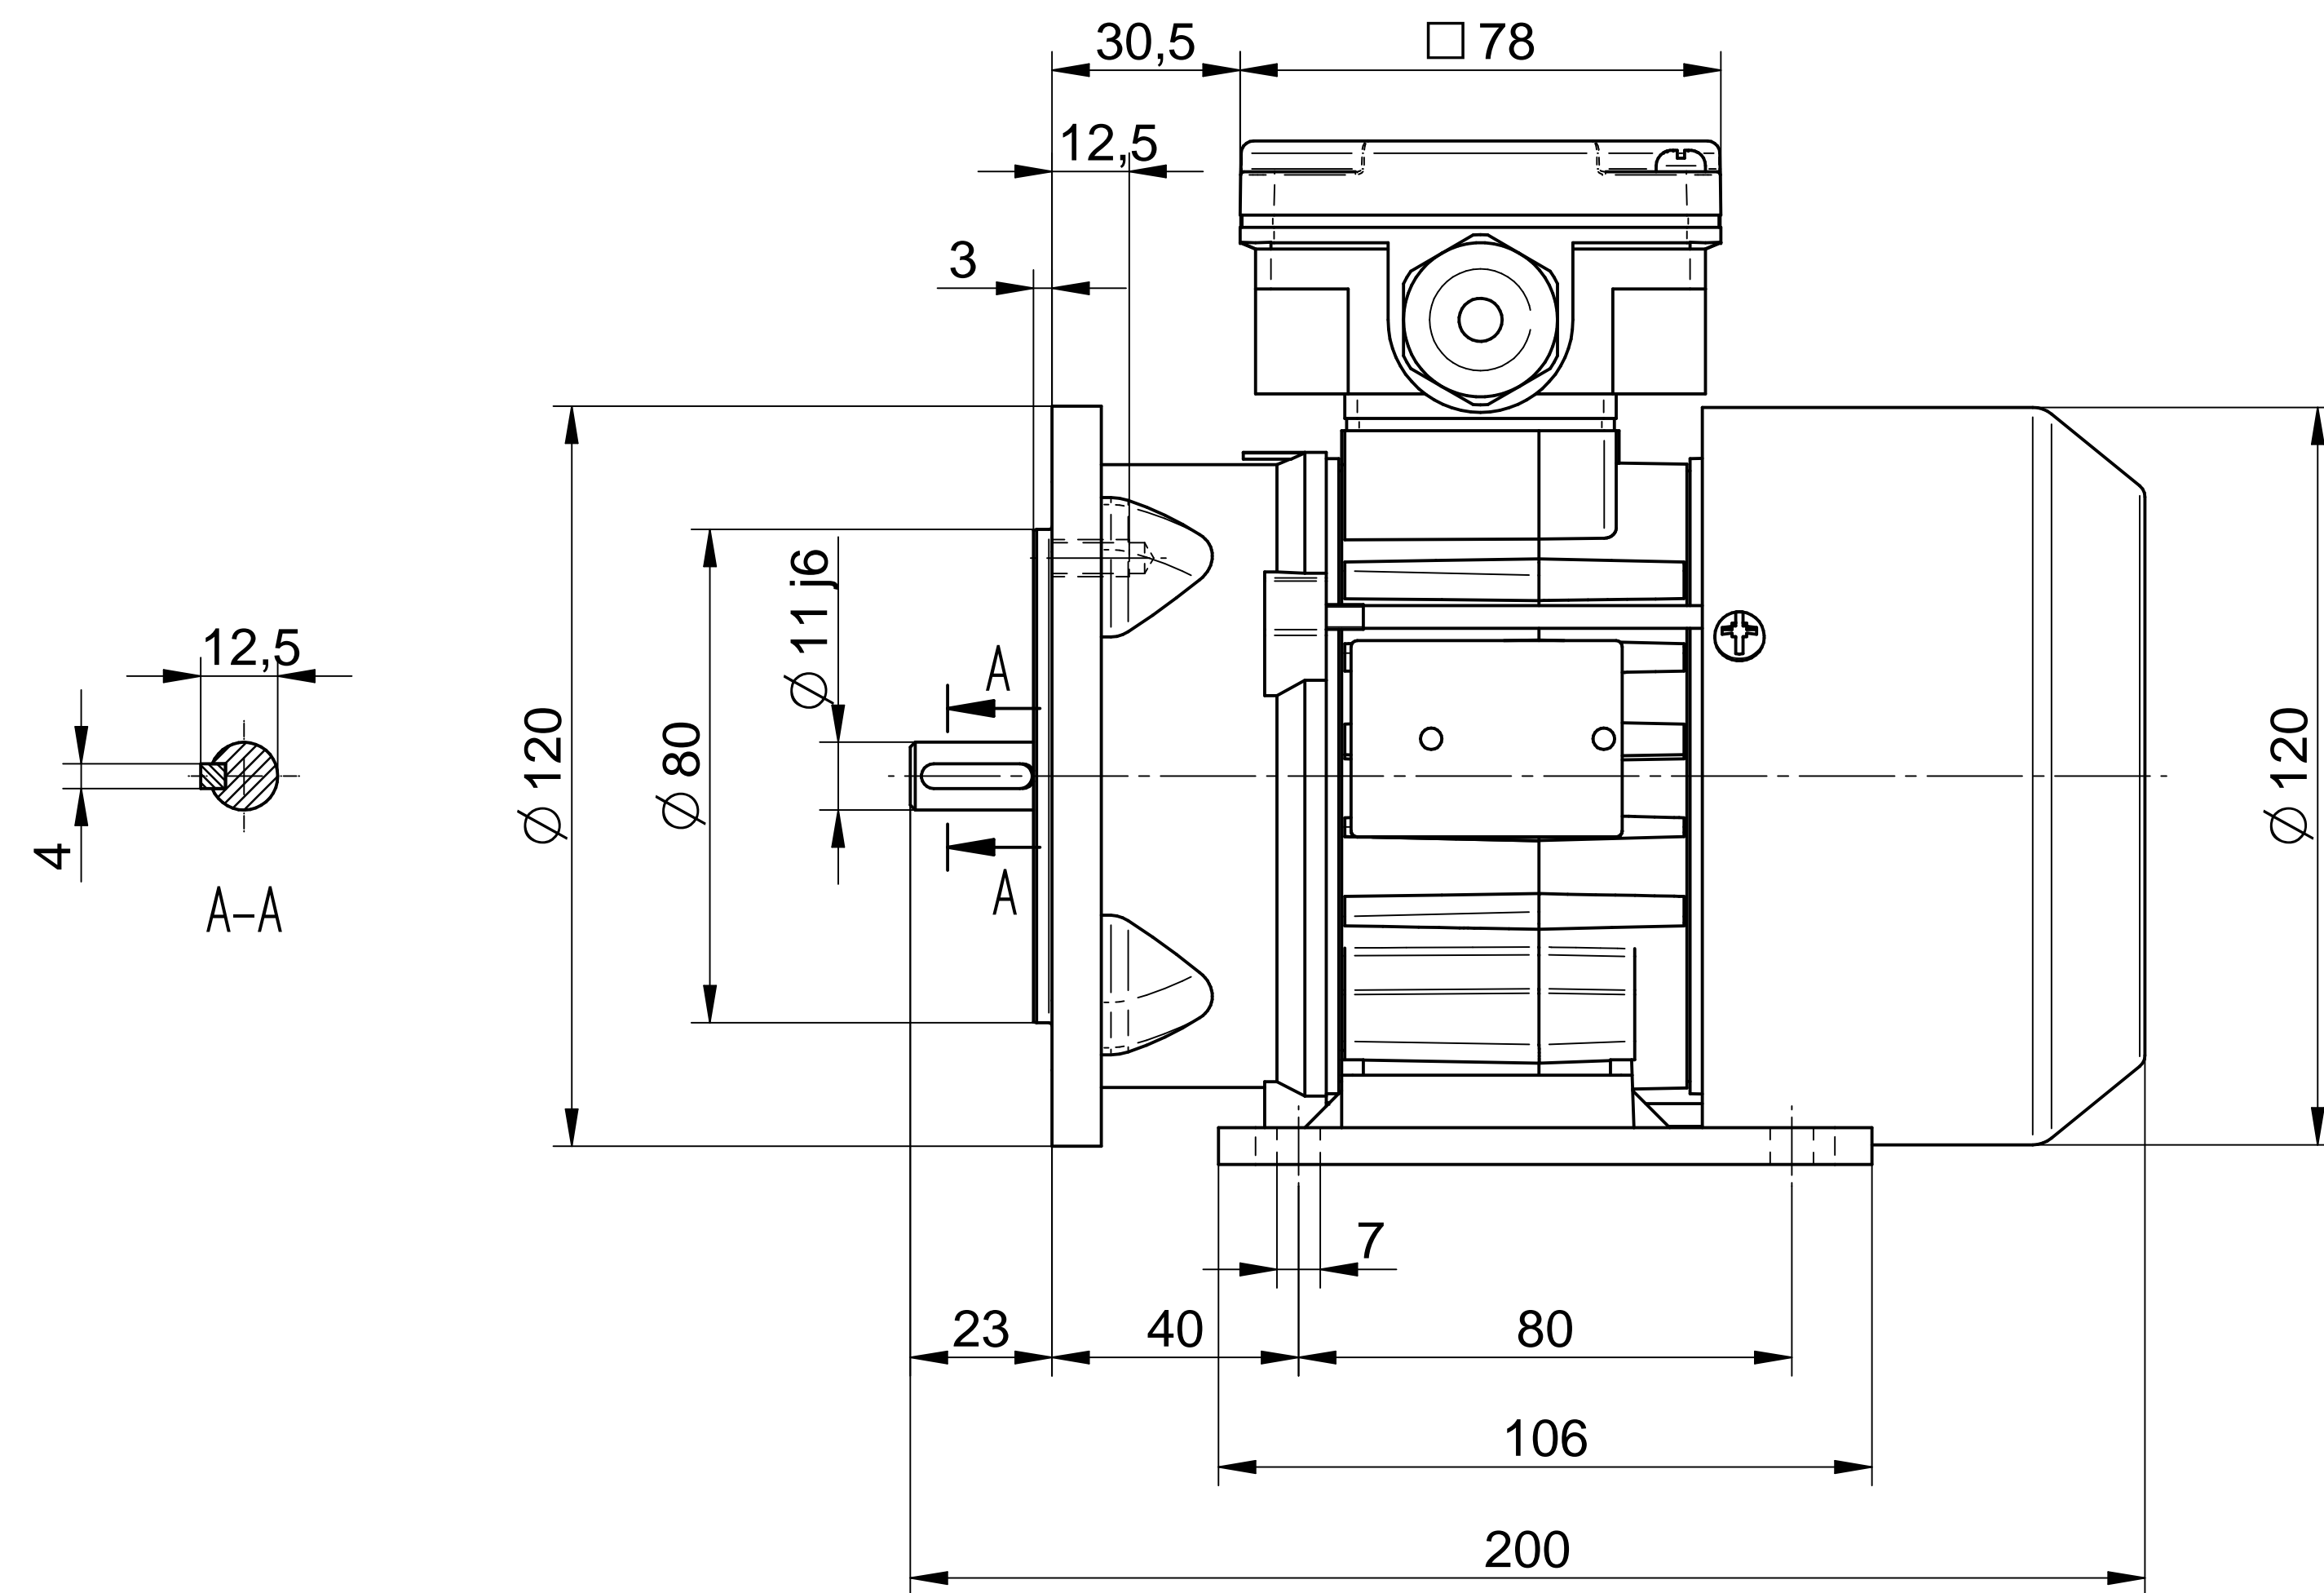

Cantoni®
GROUP

BESEL S.A.
FABRYKA SILNIKÓW ELEKTRYCZNYCH

Motor type

Sh63-2A

Scale

1:1

Cantoni®
GROUP

BESEL S.A.
FABRYKA SILNIKÓW ELEKTRYCZNYCH

Motor type

SLh63-2A2

Scale

1:1

Cantoni®
GROUP

BESEL S.A.
FABRYKA SILNIKÓW ELEKTRYCZNYCH

Motor type

SLh63-2A1

Scale

1:1

Cantoni®
GROUP

BESEL S.A.
FABRYKA SILNIKÓW ELEKTRYCZNYCH

Motor type

SKh63-2A

Scale

1:1

Scale

1:1