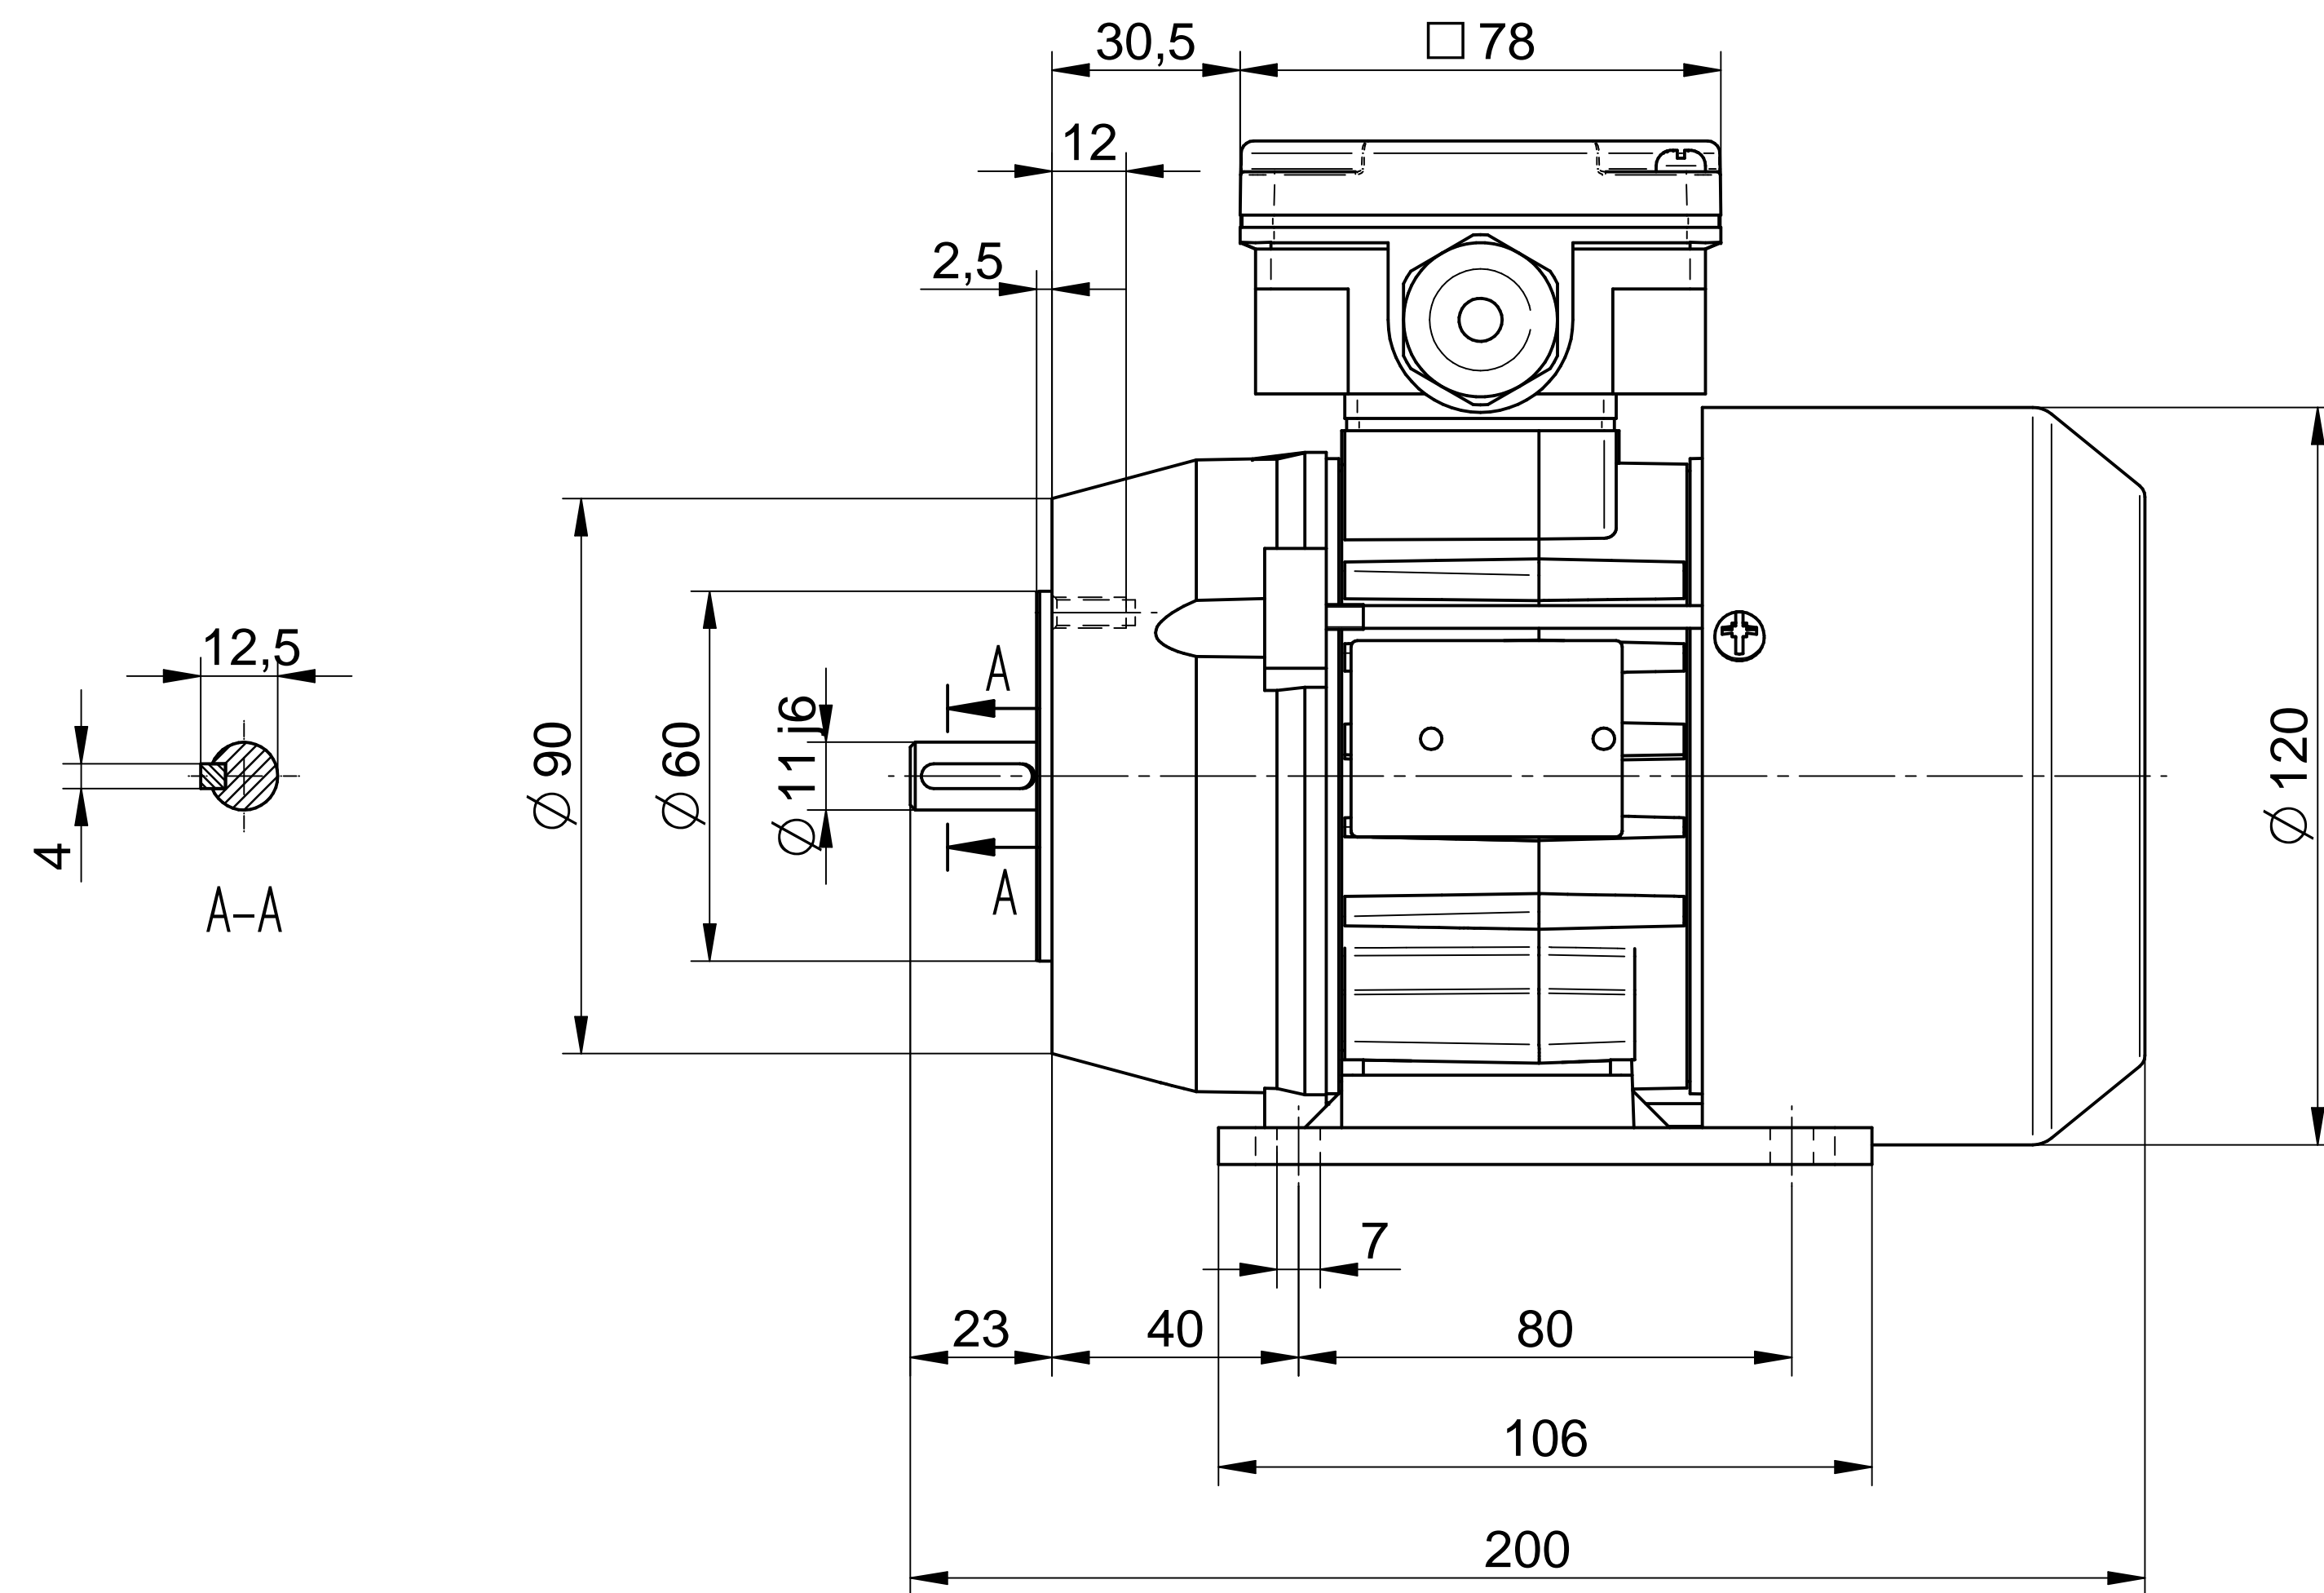

Cantoni®
GROUP

BESEL S.A.
FABRYKA SILNIKÓW ELEKTRYCZNYCH

Motor type

Sh63-2A

Scale

1:1

Cantoni®
GROUP

BESEL S.A.
FABRYKA SILNIKÓW ELEKTRYCZNYCH

Motor type

SLh63-2A2

Scale

1:1

Cantoni®
GROUP

BESEL S.A.
FABRYKA SILNIKÓW ELEKTRYCZNYCH

Motor type

SLh63-2A1

Scale

1:1

Cantoni®
GROUP

BESEL S.A.
FABRYKA SILNIKÓW ELEKTRYCZNYCH

Motor type

SKh63-2A

Scale

1:1

Scale

1:1