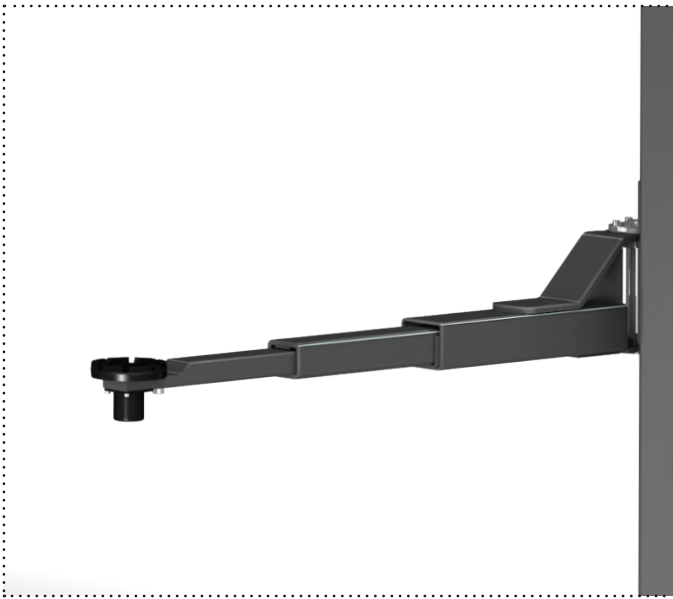

neu
new

HF 3500 / HF 4000

MIT PATENTIERTER
WITH PATENTED
HyperFlow[®]
technology

**ENDLICH VÖLLIG VON
DER ROLLE**

FINALLY PULLEY-FREE

**Keine Rollen, keine Gleichlaufseile
= weniger Wartung
= weniger Ausfallzeit**

Verschiedene Tragarmvarianten erhältlich
Various lifting arm versions available

Energie-Set mit Druckluftanschluss serienmässig
Energy set with compressed air coupling as standard fittings

Merkmale

- NUSSBAUMs hydraulische Gleichlaufregelung HyperFlow®
- Robuste Stahlkonstruktion
- Automatisch entriegelbare Sicherheitsklinke
- Variable Aufstellbreite und Höhe (+900mm mit option. Verlängerung)

Features

- NUSSBAUM's hydraulic synchronization HyperFlow®
- Solid steel construction
- Integrated mechanical safety lock
- Variable width and height (+900mm with optional extension)

Auch erhältlich: HF 3000